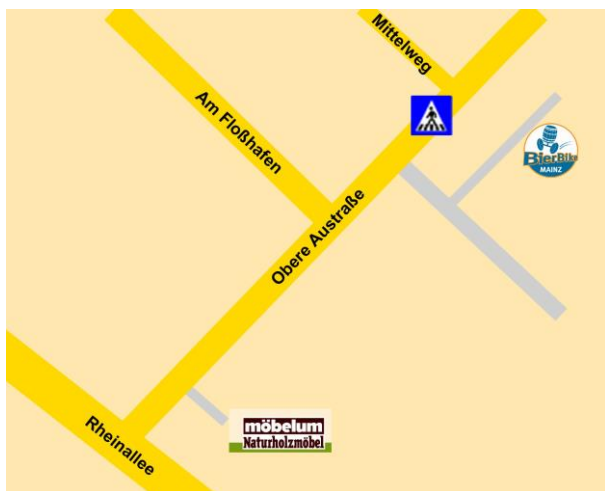

## Nicht den Zug verpassen!

Wir bitten Sie pünktlich am Startpunkt zu sein! Dieser ist die BierBike-Station in der Oberen Austraße 6 in Mainz. Eine Anfahrtsskizze finden Sie auf der zweiten Seite! Da es zu Beginn eine kurze Sicherheitseinweisung gibt, empfiehlt es sich 10 Minuten vorher da zu sein.

**0176 / 80 30 2885**

**In der Oberen Austraße nach ca. 200 Meter die zweite Toreinfahrt auf der rechten Seite.**

BierBike in Mainz

Fon 06136 / 760 59 78

[info@bierbike-mainz.de](mailto:info@bierbike-mainz.de)